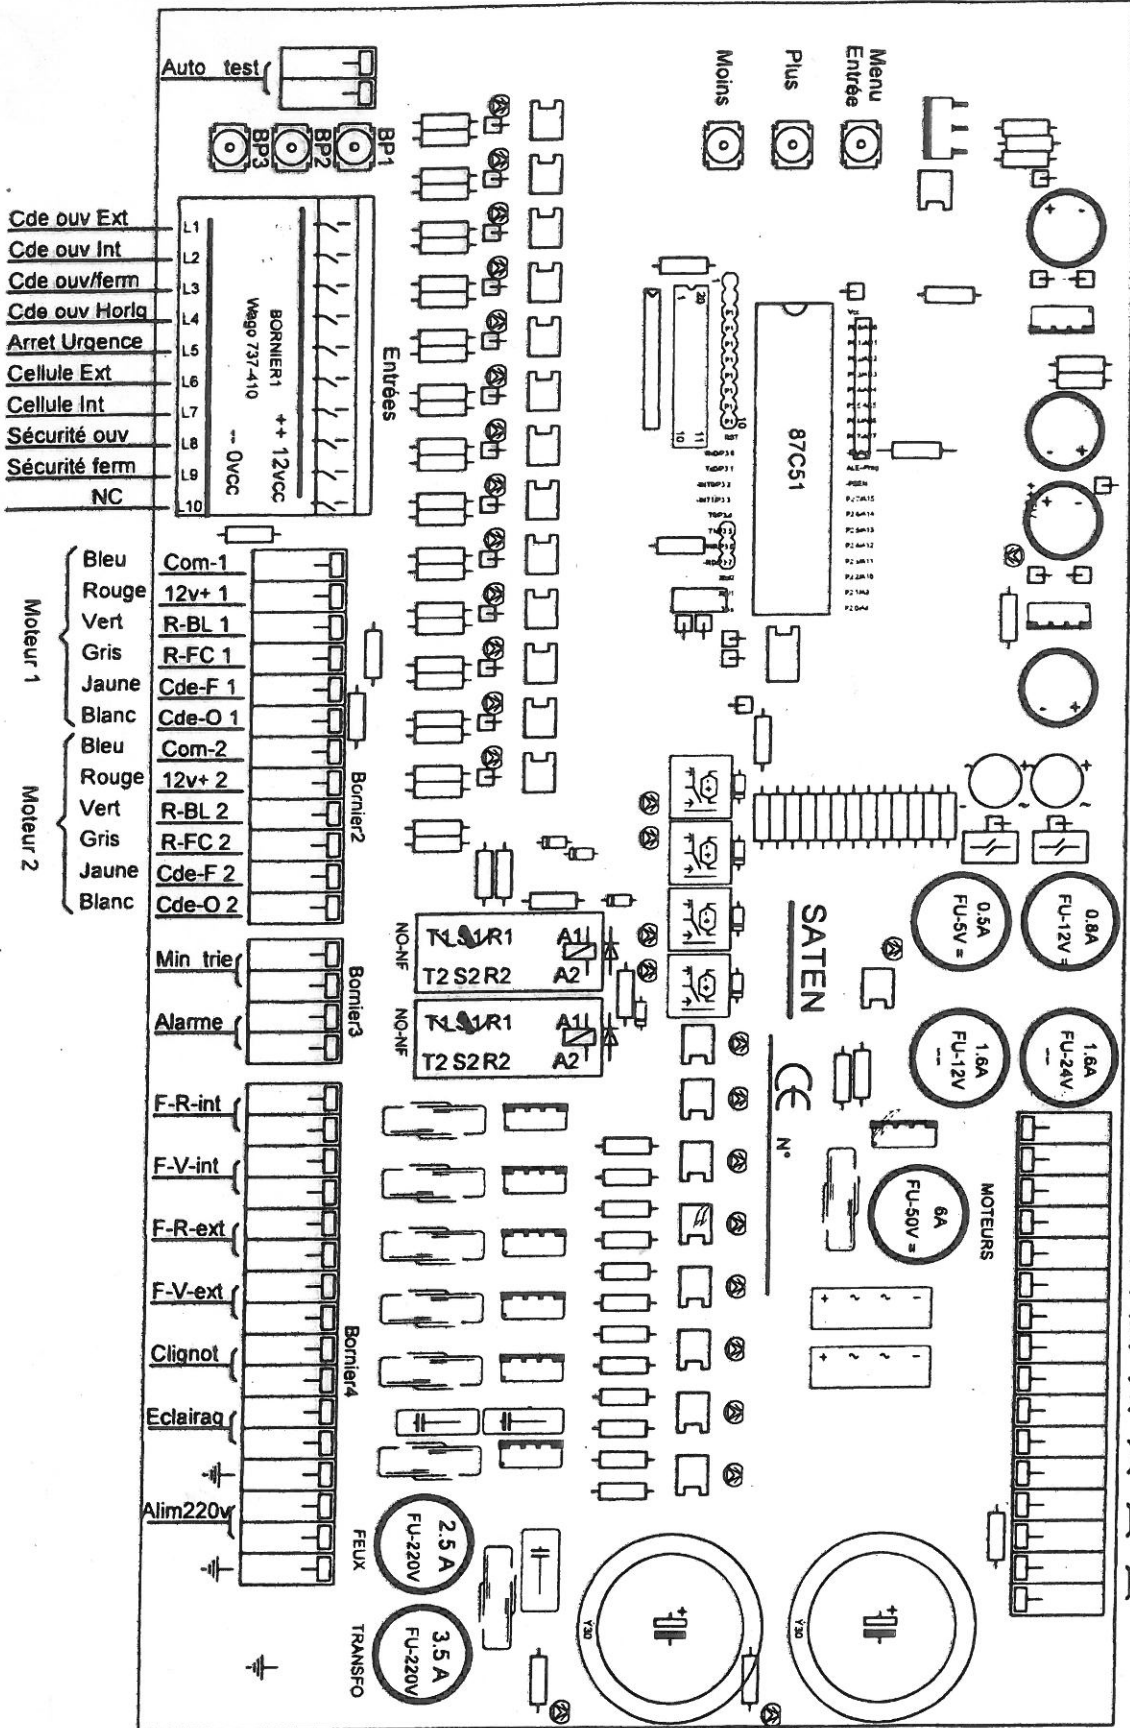

SATEN

REF: MEC2-09 -V2 -- LE 12/01/09

- Sortie-24v
- Sortie-12v
- Sortie-0v
- Tr24v
- Tr-12v
- Tr-0v
- Tr-9v
- Tr-40v
- Tr-220v
- Alim M1
- Alim M2

- Bleu
 - Rouge
 - Jaune
 - Vert
 - Vert
 - Blanc
 - Blanc
 - Noir
 - Noir
- Transfo Alim